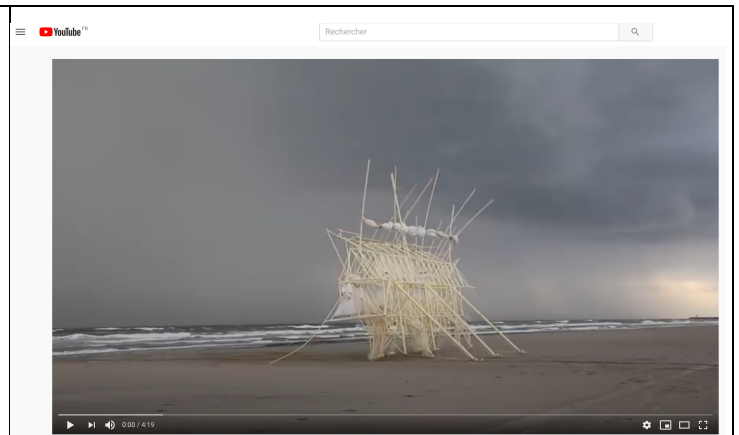

## Une production qui...

### Culture artistique

**Alexander Calder** (1898-1976), *Mobile sur deux plans*, 1962. Tôle d'aluminium et fils d'acier peints, 200 x 120 x 110 cm. Mobile suspendu. CGP, Paris  
<https://www.youtube.com/watch?v=CO09CZgGdPE>

**Theo Jansen** (1948-...) fabrique depuis les années 80 des créatures de plage qui sont nées sous la forme d'un algorithme simulé sur un ordinateur. Elles sont ensuite fabriquées avec des tubes en PVC, du film transparent et des bouteilles en plastique. Ces sculptures se déplacent avec la force du vent (mélange d'aéronautique, de poésie et de ludique).  
[https://www.youtube.com/watch?v=LewVEF2B\\_pM&feature=emb\\_logo](https://www.youtube.com/watch?v=LewVEF2B_pM&feature=emb_logo)